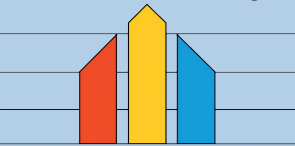

ab 10 Uhr **Schnupperflüge** 20,- €/P.; Kinder bis 14 J. 15,- €
bis 13 Uhr **auf allen Flugzeugen der Fläming AIR**

Programm

13-15 Uhr FLUGSCHAU

13.00 Uhr	Kunstflug	Reinsdorf 325	D-EZAK	Kathi Suthau
13.15 Uhr	Überflug	DA 20	D-ESKA D-ERMO	Jens Einführer Jens Bley
13.30 Uhr	Oldtimervorführung	Stinsen	N6323M	Christian Räckers
13.40 Uhr	Drachenfliegen	Spirit Dragon Fly	D-MPDM	Ines Zießau Jürgen Röder
13.50 Uhr	Start Springermaschine	C182	D-EECH	Michael Kunzendorf Harald Pieper
	Segelflugschlepp	Peregrine SL ASK 21	D-MEFA D-4625	Jens Einführer Valerio Oddone
14.00 Uhr	Absetzen der Springer			Michael Kunzendorf Harald Pieper
14.10 Uhr	Peregrine Staffel	Peregrine SL	D-MEFA D-MLRX	Ralf Blaschke Jens Einführer
14.20 Uhr	Zlintix's Formation	Zlin Zlin	D-EWNE D-EWOF	Holger Rehm Uwe Elschner
14.30 Uhr	Vorführung	T6	D-FABE	Johann Harlander
14.40 Uhr	Segelkunstflug Schlepp	ASK 21	D-4625	Valerio Oddone
14.50 Uhr	Einzelkunstflug	Xtreme	D-EPVA	Ulrich Pade
15.00 Uhr	Bannerschlepp	Peregrine SL	D-MEFA	Jens Einführer

Eintritt:

Erwachsene 10,00 €
Kinder 6-14 Jahre 5,00 €
Kinder bis 6 Jahre frei
Parken frei

Mit freundlicher Unterstützung von:

STADTWERKE
LUTHERSTADT WITTENBERG GMBH

www.stadtwerke.wittenberg.de

www.flaemingair.de